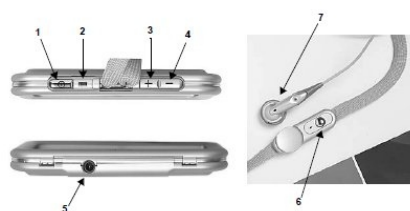

同梱物

1. スマートバッジ本体
2. USBケーブル
3. プラスチックカバー
4. キャリングケース
5. Acアダプタ

特徴

- 企業の社員証バッジフォルダーにBluetoothヘッドセットを集積
- スタイリッシュなデザイン
- 通話時間: 40時間 待機時間: 600時間
- パイプレーションによる着信通知
- 3者による同時通話
- リダイヤル機能
- 音声ダイヤル(携帯電話機でのサポート要)
- 音量制御、ミュート
- VOIPコールをサポート
- デフォルトユーザーあるいは最終ユーザーへの自動接続
- 電源ON時における自動再接続

Bluetooth仕様

- version 1.2
- プロファイル: Headset1.1, Handsfree1.0
- 通信距離: 10m(最大)
- ペアリングデバイス: 8台まで

仕様

モデル名	BHS-608	
Bluetooth仕様	バージョン	ver1.2
	プロファイル	Headset1.1, Handsfree1.0
	周波数範囲	2.4GHzスペクトラム
	接続	Point to Point
	ペアリング	8台まで(1度に1台)
物理的仕様	大きさ	100mm(L) x 70mm(W) x 13mm(H)
	重さ	45g(本体)
充電時間	5時間	
通話時間	40時間	
待機時間	600時間	
電池	Lithium Polymer充電電池	
動作温度	-15°C to +55°C	